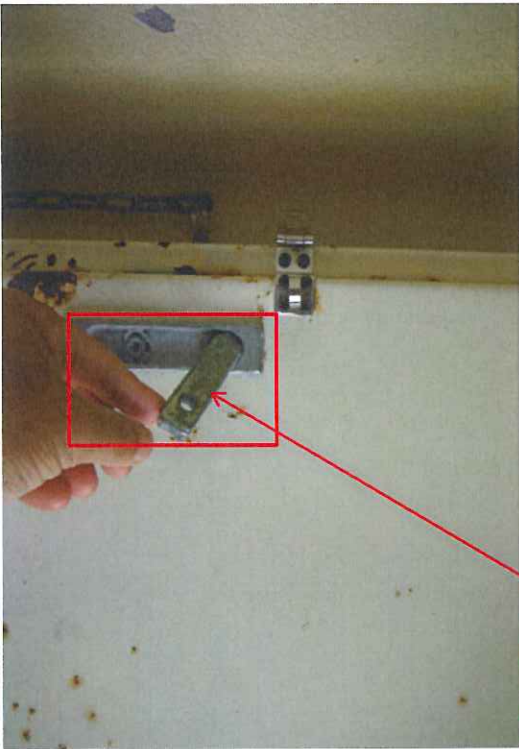

湾屋公園 東屋(休憩所) 照明点灯手順 (使用後はスイッチをOFFにし、③→①を逆順で行い、鍵を返却！)

①男子トイレ倉庫を開ける **ここです。**

③分電盤を開ける **ここです。**

②渡した鍵で分電盤の南京錠を開ける **ここです。**

④使う側の東屋(休憩所)のスイッチをONにする **海側の場合 山側の場合**