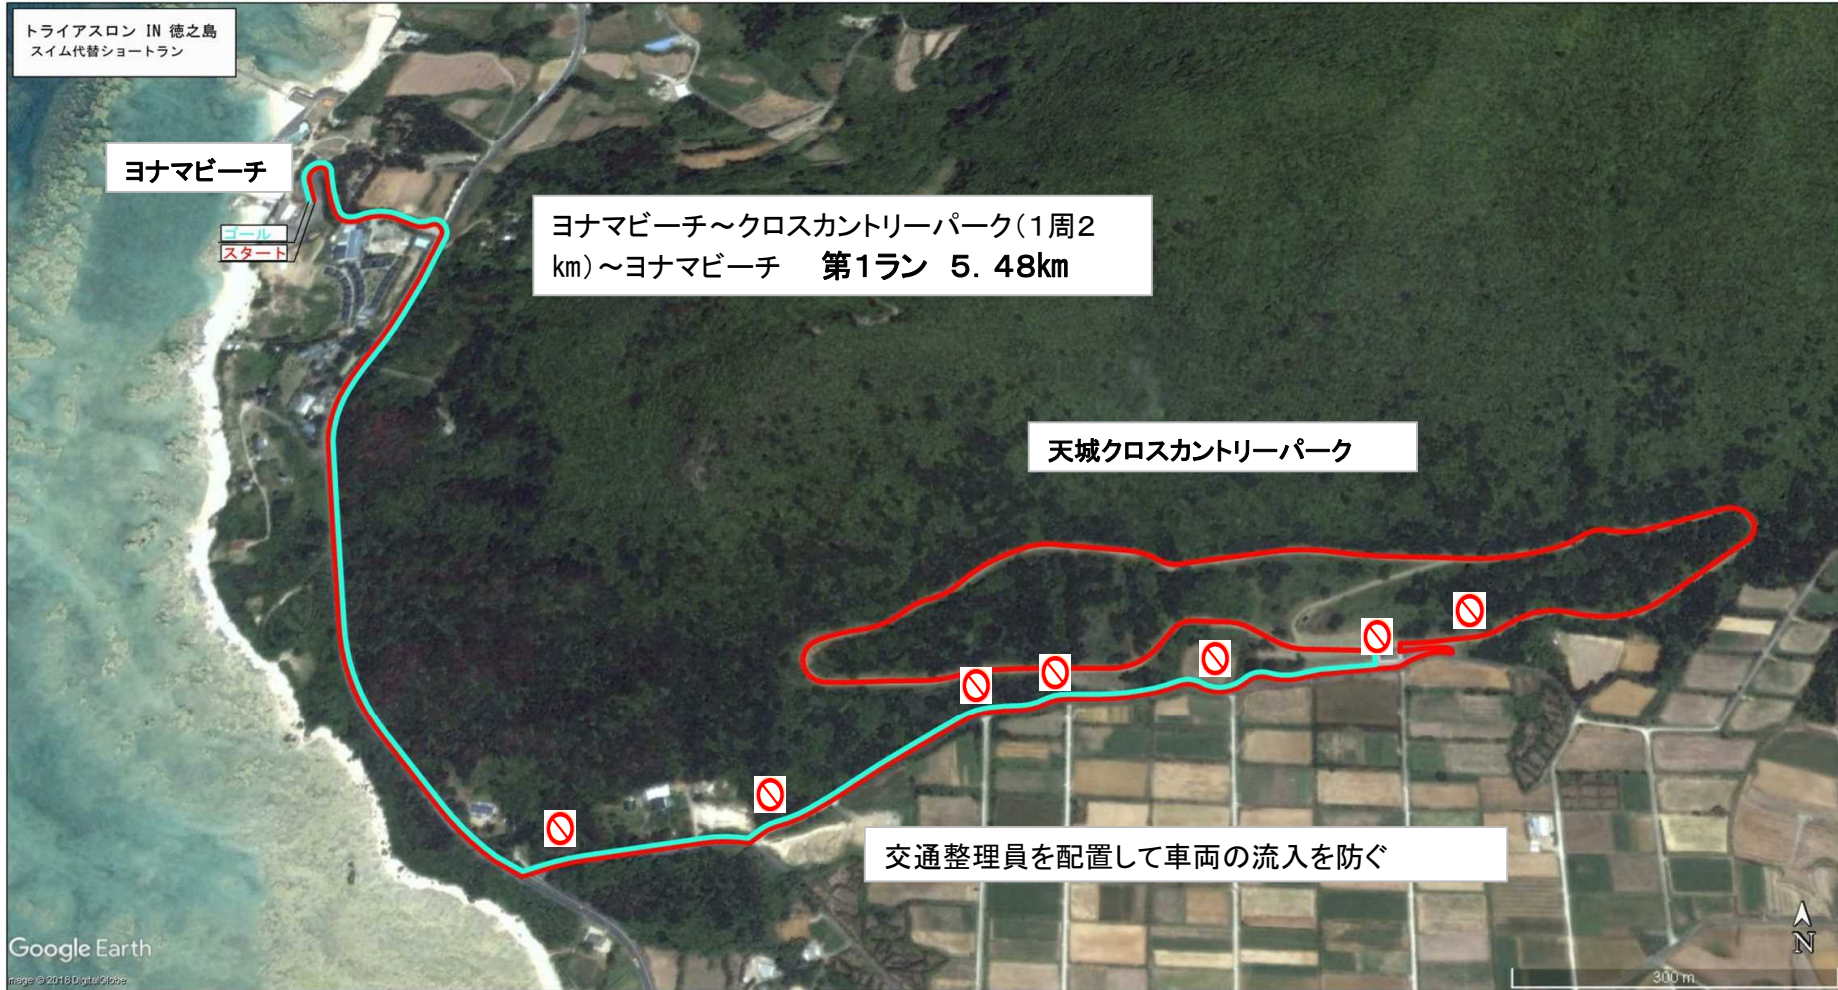

# デュアスロンコース図(第1ラン)

1740m  
3740m  
合計 5480m

\_\_\_\_\_